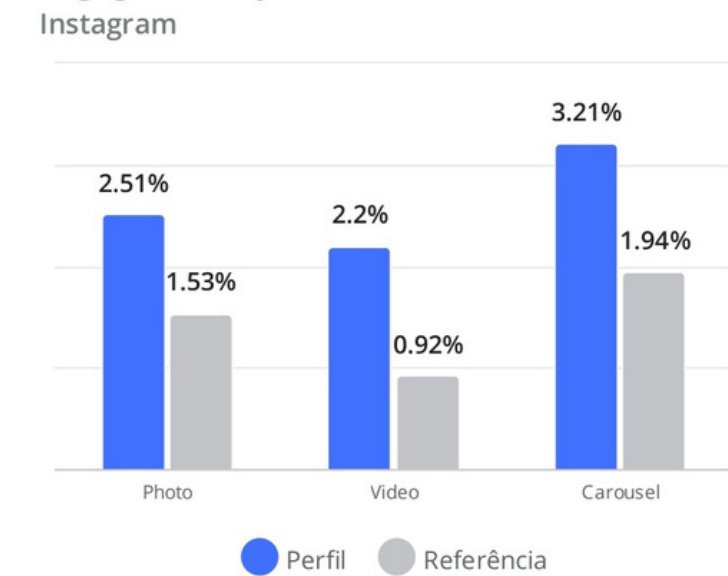

Para 2021, ela pretende retomar os trabalhos televisivos, teatrais e de canto.

INSTAGRAM

Mel Bayde

Brazil • -

Audience Gender

Top Locations

| | |
|--------------------|-----|
| Sao Paulo, BR | 42% |
| Rio de Janeiro, BR | 10% |
| Fortaleza, BR | 7% |
| Recife, BR | 4% |
| Belo Horizonte, BR | 4% |

Most discussed categories

| |
|-----------------------------|
| Programa de TV |
| Internet e Telecomunicações |
| Moda & Estilo |
| Mídia & Notícias |
| Beleza |

Audience Age

Engagement by Platform

| Nome da Plataforma | Followers Count | TE (Audiência) | Alteração de 90 dias |
|--------------------|-----------------|----------------|----------------------|
| Instagram | 1,406,007 | 2.8% | ↑ +4.78% |