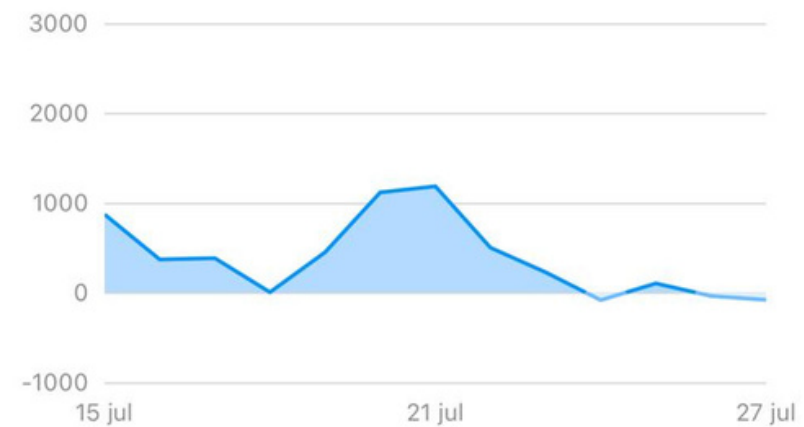

M

INSIGHTS

Últimos 14 dias ▾ 15 jul - 28 jul

Visão geral dos insights

Você alcançou **+239%** mais contas em comparação com 1º jul - 14 jul

Contas alcançadas **2,3 milhões** **+239%**

Interações com o conteúdo **830 mil** **+4,1%**

Seu público

Total de seguidores **1,4 milhões** **+0,3%**

Conteúdo que você compartilhou

12 publicações

Últimos 14 dias ▾ 15 jul - 28 jul

1.406.293
Seguidores

+0,3% x 14 jul

Crescimento

| | |
|----------------------|--------|
| • Geral | 4.988 |
| • Seguidores | 24.212 |
| • Deixaram de seguir | 19.224 |

Últimos 14 dias ▾ 15 jul - 28 jul

65+ | 1.0%

Gênero

69.0%
• Mulheres

31.0%
• Homens

Períodos mais ativos

Horas Dias

< Quartas-feiras >

Últimos 14 dias ▾ 15 jul - 28 jul

Principais localizações

Cidades Países

Faixa etária

Tudo Homens Mulheres

TOP POSTS