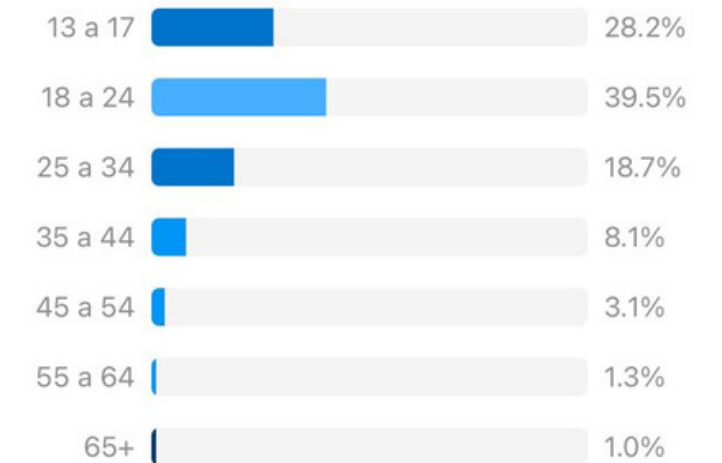

| | |
|----------------------|--------|
| • Geral | 4.988 |
| • Seguidores | 24.212 |
| • Deixaram de seguir | 19.224 |

Últimos 14 dias ▾ 15 jul - 28 jul

65+ | 1.0%

Gênero

69.0%
• Mulheres

31.0%
• Homens

Períodos mais ativos

Horas Dias

< Quartas-feiras >

Últimos 14 dias ▾ 15 jul - 28 jul

Principais localizações

Cidades Países

Faixa etária

Tudo Homens Mulheres

TOP POSTS

MELBAYDE
Publicações

 melbayde
Riviera De São Lourenço

1/6

159.217 curtidas

melbayde aceite-se como você foi projetada.

Ver todos os 1.609 comentários

alanacabral.oficial gataaa 🥰

ivanacelboic 🥰🥰🥰🥰