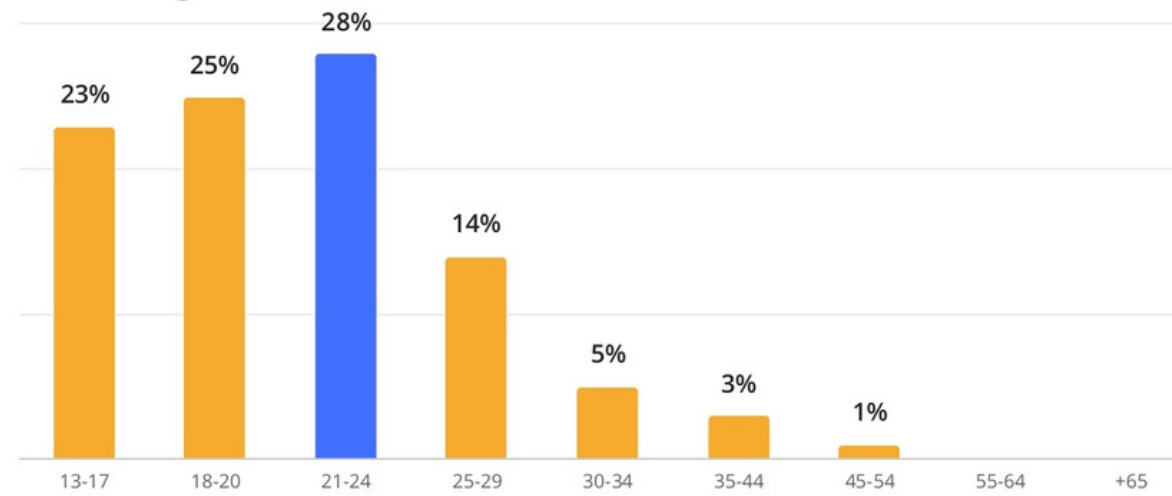

O carisma e simpatia da artista mirim foram notados por clientes comerciais que a levaram para campanhas em diversos segmentos como a Tim, C&A, Riachuelo, entre outras. Mas foi no advento das redes sociais e o boom dos challenges que Mel Bayde se consagraria como uma das principais influenciadoras digitais do Brasil. Em apenas dez meses, Mel pulou dos 80 mil seguidores para a impressionante marca de 1,1 milhão. Seu talento artístico e as lições aprendidas nas escolas de atuação têm resultado em vídeos de covers e challenges (os famosos desafios) com engajamentos acima das 13 milhões visualizações. Aos quatorze anos de idade, Mel é uma forte presença nos meios digitais onde compartilha momentos do típico cotidiano de uma garota adolescente, sempre com humor e alto-astrol.

Para 2021, ela pretende retomar os trabalhos televisivos, teatrais e de canto.

INSTAGRAM

Mel Bayde

Brazil • -

Audience Gender

Top Locations

| | |
|--------------------|-----|
| Sao Paulo, BR | 42% |
| Rio de Janeiro, BR | 10% |
| Fortaleza, BR | 7% |
| Recife, BR | 4% |
| Belo Horizonte, BR | 4% |

Most discussed categories

| |
|-----------------------------|
| Programa de TV |
| Internet e Telecomunicações |
| Moda & Estilo |
| Mídia & Notícias |
| Beleza |

Audience Age

Engagement by Platform

| Nome da Plataforma | Followers Count | TE (Audiência) | Alteração de 90 dias |
|--------------------|-----------------|----------------|----------------------|
| Instagram | 1,406,007 | 2.8% | ↑ +4.78% |