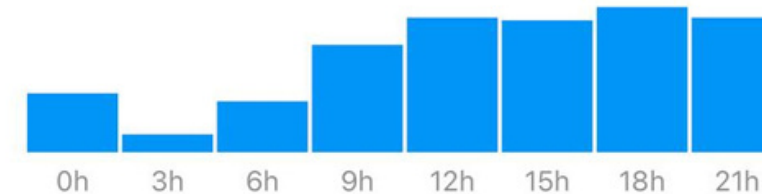

Seu público

Total de seguidores **1,4 milhões** **+0,3%**

Conteúdo que você compartilhou

12 publicações

Últimos 14 dias ▾ 15 jul - 28 jul

1.406.293
Seguidores

+0,3% x 14 jul

Crescimento

| | |
|----------------------|--------|
| • Geral | 4.988 |
| • Seguidores | 24.212 |
| • Deixaram de seguir | 19.224 |

Últimos 14 dias ▾ 15 jul - 28 jul

65+ | 1.0%

Gênero

69.0%
• Mulheres

31.0%
• Homens

Períodos mais ativos

Horas Dias

< Quartas-feiras >

Últimos 14 dias ▾ 15 jul - 28 jul

Principais localizações

Cidades Países

Faixa etária

Tudo Homens Mulheres

TOP POSTS